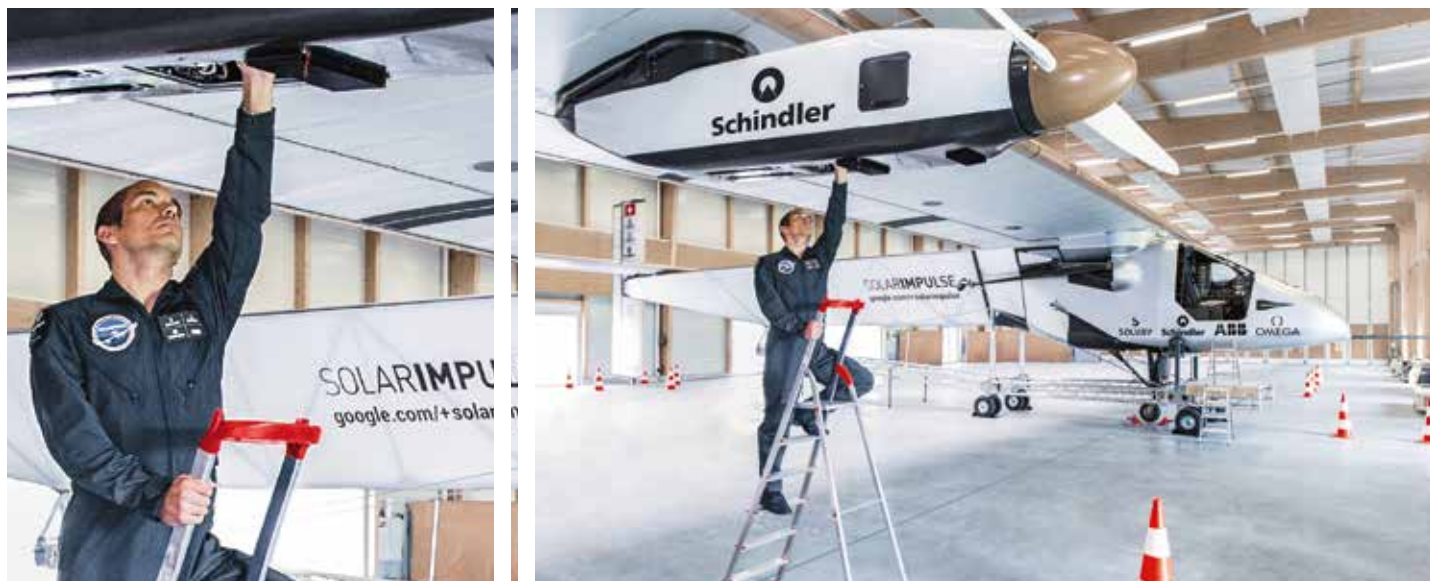

La cabine Infinity pour la gamme d'ascenseurs 5500 vous propose tout un éventail de conceptions d'éclairage. Un espace lumineux pour un déplacement inoubliable.

➤ Un grand espace ouvert

Ne passez plus jamais à côté des vues pittoresques. Profitez d'une vue panoramique complète grâce à la conception de cette cabine sans parois métalliques.

Le raffinement dans les détails

Rencontre entre une vision et une discipline. Schindler s'associe avec Solar Impulse.

Schindler est le premier partenaire de **Solar Impulse**, l'avion sans carburant qui a réussi à faire le tour du monde en étant exclusivement propulsé à l'énergie solaire.