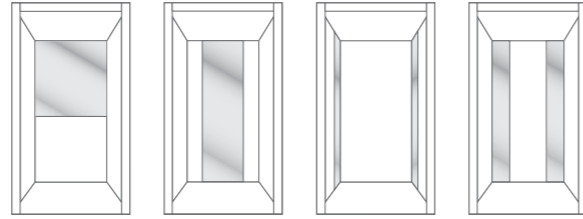

Panneaux de verre

Time Square agrémentée de panneaux de verre
 Plafond: Acier inoxydable Lucerne Brossé
 Parois latérales et arrière: Verre
 Plancher: Granit artificiel Noir
 Éclairage: indirect à LED

Un aménagement parfait au moyen d'accessoires assortis.

Accessoires et options.

Miroirs

Les miroirs créent toujours une sensation d'espace dans les pièces et locaux qui les accueillent. Pour que votre cabine gagne encore en attrait et en profondeur, vous pouvez équiper la paroi arrière ou les parois latérales d'un miroir demi-hauteur ou grand format en verre de sécurité.