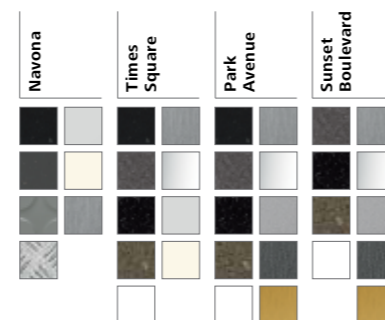

Étape 2 ▶▶▶

Choisissez vos tableaux de commande. Intégrez des panneaux en acier inoxydable ou en verre noir ou blanc.

Étape 3 ▶▶▶

Sélectionnez un plancher et un plafond. Optez pour l'un de nos plafonds en acier inoxydable revêtus d'une finition mate ou dorée et pour un plancher assorti.