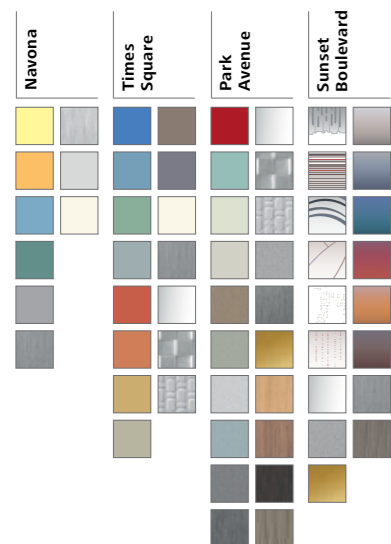

Schindler 5500

Gammes de décoration, teintes et matériaux.
Un design qui s'adresse aux sens.

Liberté de création

Concevez l'ascenseur qui vous convient. Combinez les couleurs, les matériaux, l'éclairage, les miroirs, les mains courantes et les pour créer une ambiance à la mesure de votre imagination et des exigences de votre immeuble. Choisissez l'une de nos quatre gammes de décoration intérieure ou composez une cabine selon vos goûts.

La palette intégrale en cinq étapes.

Un ascenseur qui respecte vos idées.

▶ Votre choix prime.
Le Schindler 5500 propulse
l'adaptabilité à un niveau
inégalé.

Étape 1 ▶▶▶

Combinez à volonté couleurs et matériaux. Faites votre choix à partir de l'une de nos quatre gammes de décoration ou créez une combinaison au moyen de portes et parois en verre.

Étape 2 ▶▶▶

Choisissez vos tableaux de commande. Intégrez des panneaux en acier inoxydable ou en verre noir ou blanc.

Étape 3 ▶▶▶

Sélectionnez un plancher et un plafond. Optez pour l'un de nos plafonds en acier inoxydable revêtus d'une finition mate ou dorée et pour un plancher assorti.

Plancher
Granit artificiel
Brun

Times Square

Laissez la couleur parler votre langue

Cabine

Éclairage

Plafond

Remarque
 Les spécifications, options et teintes sont sujettes à modification. Les cabines et options illustrées dans cette brochure sont fournies à titre d'exemple. La teinte et la texture des échantillons présentés sont susceptibles de différer de celles des articles originaux.