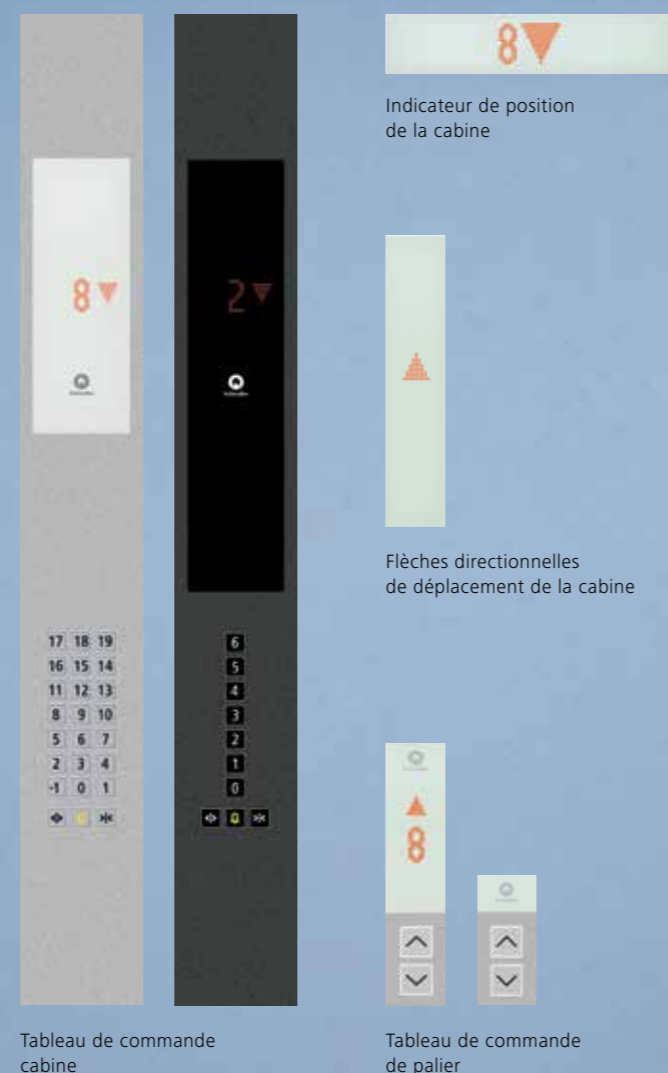

Miroir grand format pour paroi arrière

Miroir demi-hauteur pour paroi arrière

Miroirs pour paroi arrière gauche et droite

Miroirs pour paroi latérale gauche et droite

Design élégant et utilisation aisée. Les passagers aux commandes.

Linea 100

Design fonctionnel en acier inoxydable. Panneau en verre blanc doté d'un grand écran d'affichage par matrice de points à LED rouges d'une grande lisibilité. Boutons-poussoirs translucides avec confirmation d'appel en rouge.

Options:

- Tableau d'intervention dissimulé
- Interrupteurs à clé
- Boutons en Braille

Linea 300

Décoration modulable. Plaque moderne et robuste en acier inoxydable, miroir poli ou linen. Boutons-poussoirs dont l'éclairage blanc vire au rouge après reconnaissance d'un appel. Panneau en verre blanc ou noir pourvu d'un grand écran haute résolution d'affichage par matrice de points à LED rouges d'une grande lisibilité.

Élégant panneau esthétique grand format en verre noir ou blanc, parfaitement intégré à l'aménagement intérieur de la cabine. Commande tactile au moyen d'un écran TFT haute résolution à cristaux liquides d'une grande lisibilité. Conception attrayante pour une ambiance exclusive.