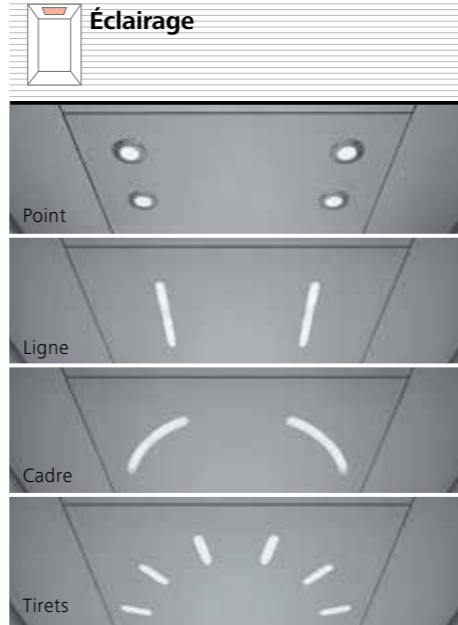

Sunset Boulevard

Impression numérique sur verre satiné

Remarque
Les spécifications, options et teintes sont sujettes à modification. Les cabines et options illustrées dans cette brochure sont fournies à titre d'exemple. La teinte et la texture des échantillons présentés sont susceptibles de différer de celles des articles originaux.