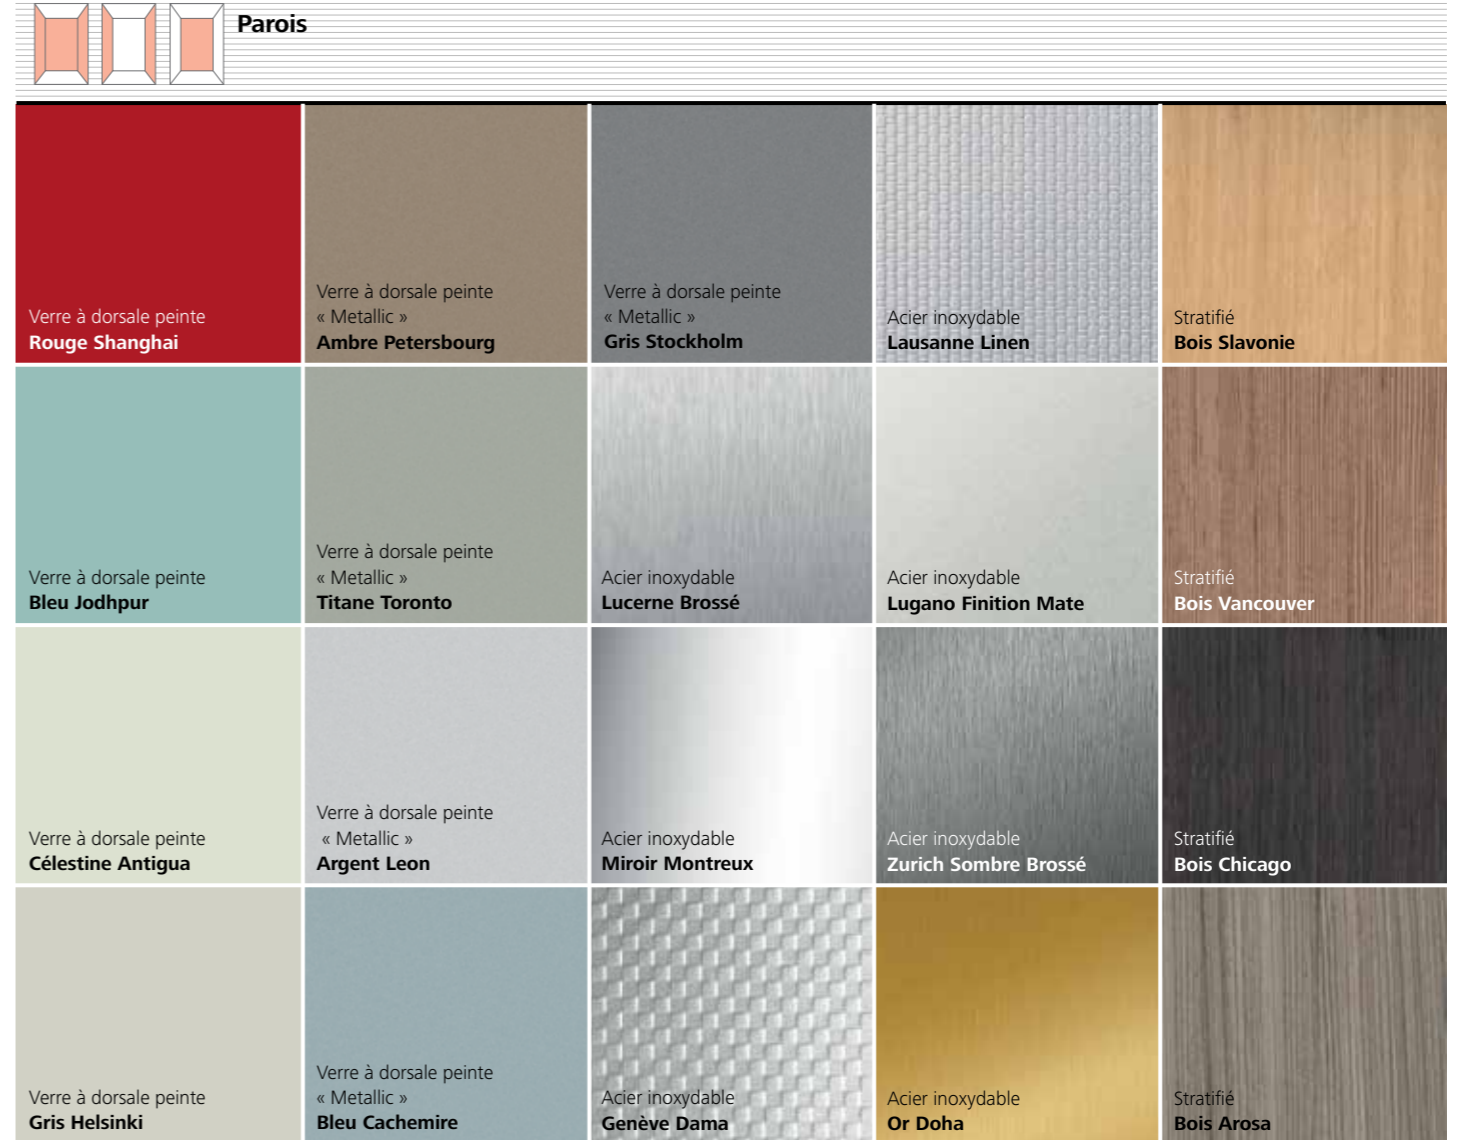

Parois

Option verre à dorsale peinte
Définissez votre teinte NCS.