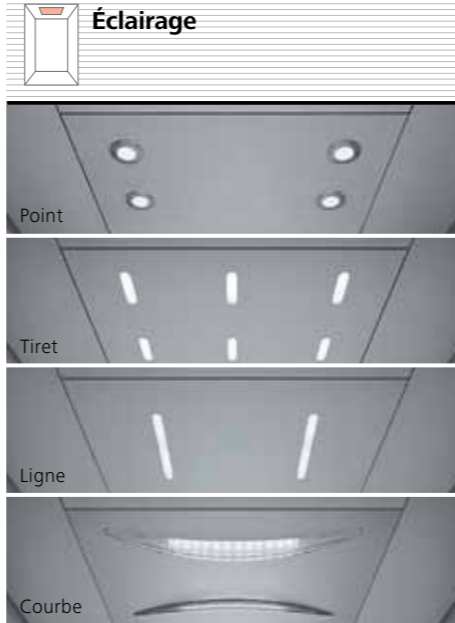

Portes et parois en verre

Optez pour une paroi arrière et/ou des parois latérales en panneaux de verre transparent pour doter votre ascenseur d'une vue panoramique.

Park Avenue

Élégance contemporaine

Cabine