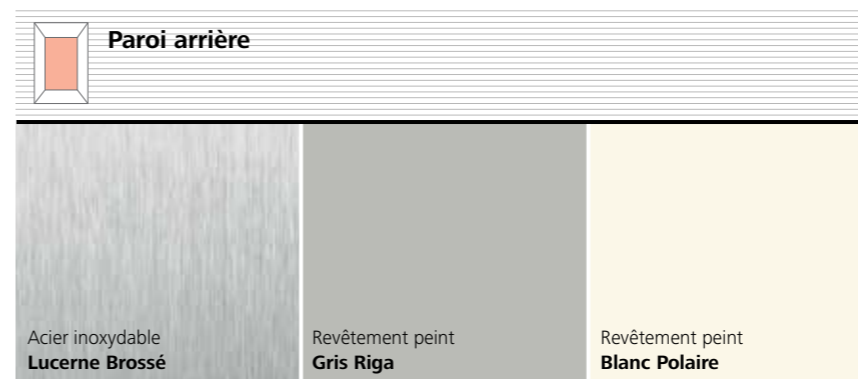

Remarque
Les spécifications, options et teintes sont sujettes à modification. Les cabines et options illustrées dans cette brochure sont fournies à titre d'exemple. La teinte et la texture des échantillons présentés sont susceptibles de différer de celles des articles originaux.