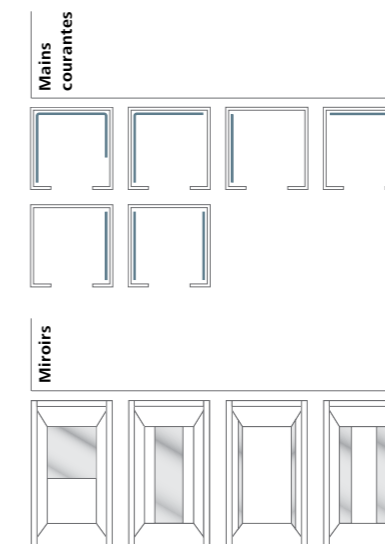

Étape 2 ▶▶▶

Choisissez vos tableaux de commande. Intégrez des panneaux en acier inoxydable ou en verre noir ou blanc.

Étape 3 ▶▶▶

Sélectionnez un plancher et un plafond. Optez pour l'un de nos plafonds en acier inoxydable revêtus d'une finition mate ou dorée et pour un plancher assorti.

Étape 4 ▶▶▶

Choisissez l'éclairage. Créez l'ambiance voulue avec éclairage direct ou indirect au moyen de nos différents concepts d'éclairage: carré, pointillé ou incurvé.

Étape 5

Ajoutez des options. Les miroirs et mains courantes parachèvent la cabine. Les plinthes et mains courantes éclairées apportent une touche supplémentaire.