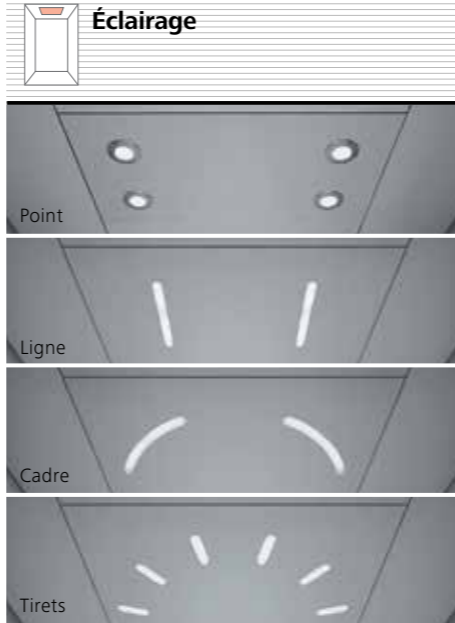

Sunset Boulevard

Impression numérique sur acier inoxydable

Éclairage

Remarque
Les spécifications, options et teintes sont sujettes à modification. Les cabines et options illustrées dans cette brochure sont fournies à titre d'exemple. La teinte et la texture des échantillons présentés sont susceptibles de différer de celles des articles originaux.