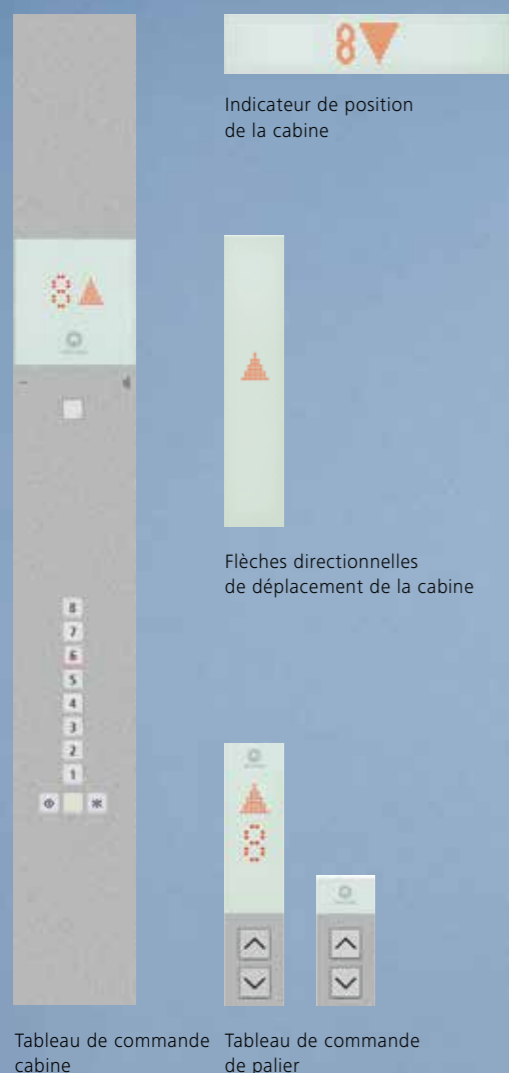

Miroir grand format pour paroi arrière

Miroir demi-hauteur pour paroi arrière

Miroirs pour paroi arrière gauche et droite

Miroirs pour paroi latérale gauche et droite

Design élégant et utilisation aisée. Les passagers aux commandes.

Linea 100

Design fonctionnel en acier inoxydable. Panneau en verre blanc doté d'un grand écran d'affichage par matrice de points à LED rouges d'une grande lisibilité. Boutons-poussoirs translucides avec confirmation d'appel en rouge.