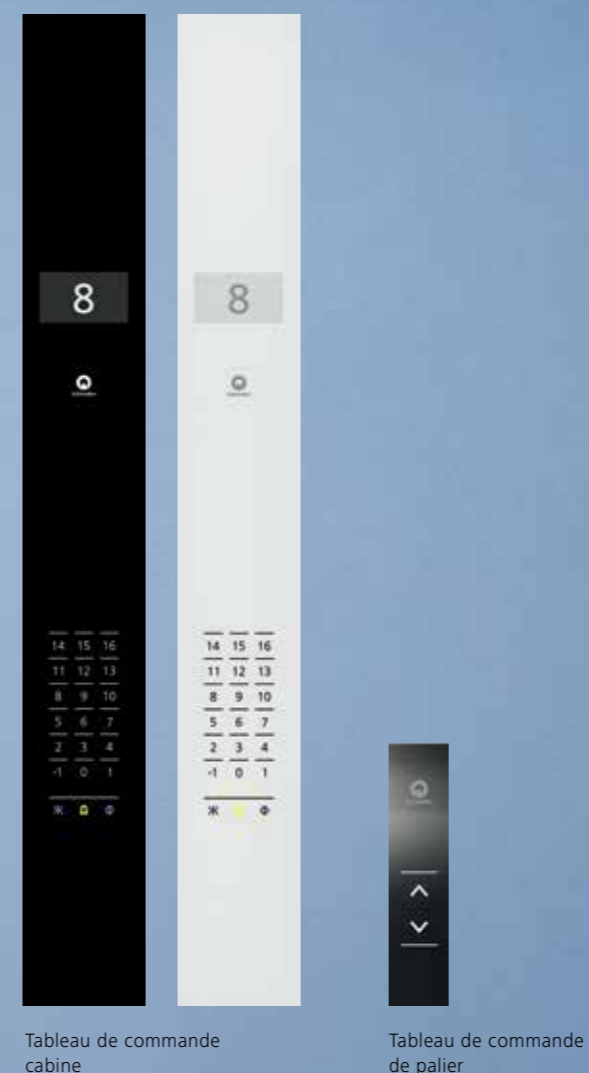

Panneaux de verre

Time Square agrémentée de panneaux de verre
 Plafond: Acier inoxydable Lucerne Brossé
 Parois latérales et arrière: Verre
 Plancher: Granit artificiel Noir
 Éclairage: indirect à LED

Un aménagement parfait au moyen d'accessoires assortis.

Miroir grand format pour paroi arrière

Miroir demi-hauteur pour paroi arrière

Miroirs pour paroi arrière gauche et droite

Miroirs pour paroi latérale gauche et droite

Design élégant et utilisation aisée. Les passagers aux commandes.

Linea 100

Design fonctionnel en acier inoxydable. Panneau en verre blanc doté d'un grand écran d'affichage par matrice de points à LED rouges d'une grande lisibilité. Boutons-poussoirs translucides avec confirmation d'appel en rouge.