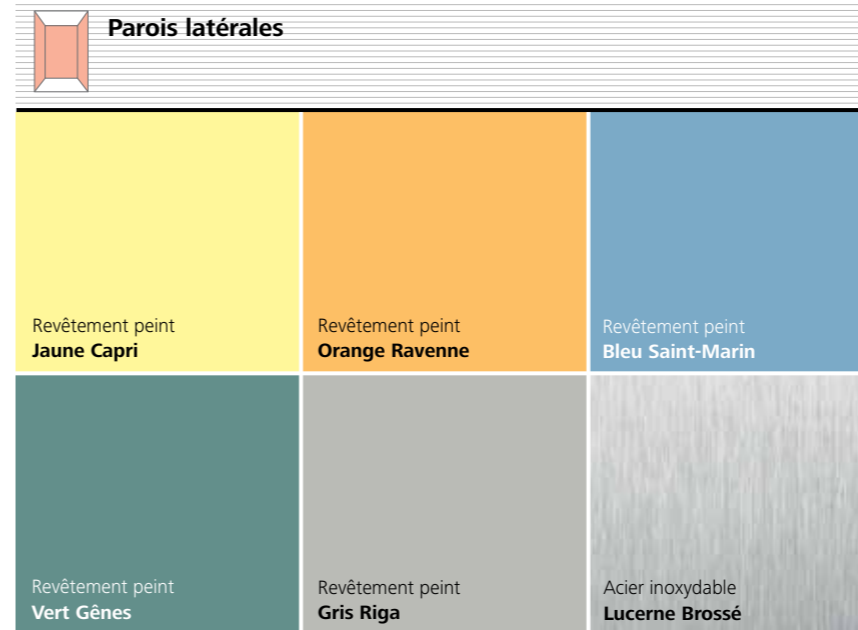

Remarque
Les spécifications, options et teintes sont sujettes à modification. Les cabines et options illustrées dans cette brochure sont fournies à titre d'exemple. La teinte et la texture des échantillons présentés sont susceptibles de différer de celles des articles originaux.