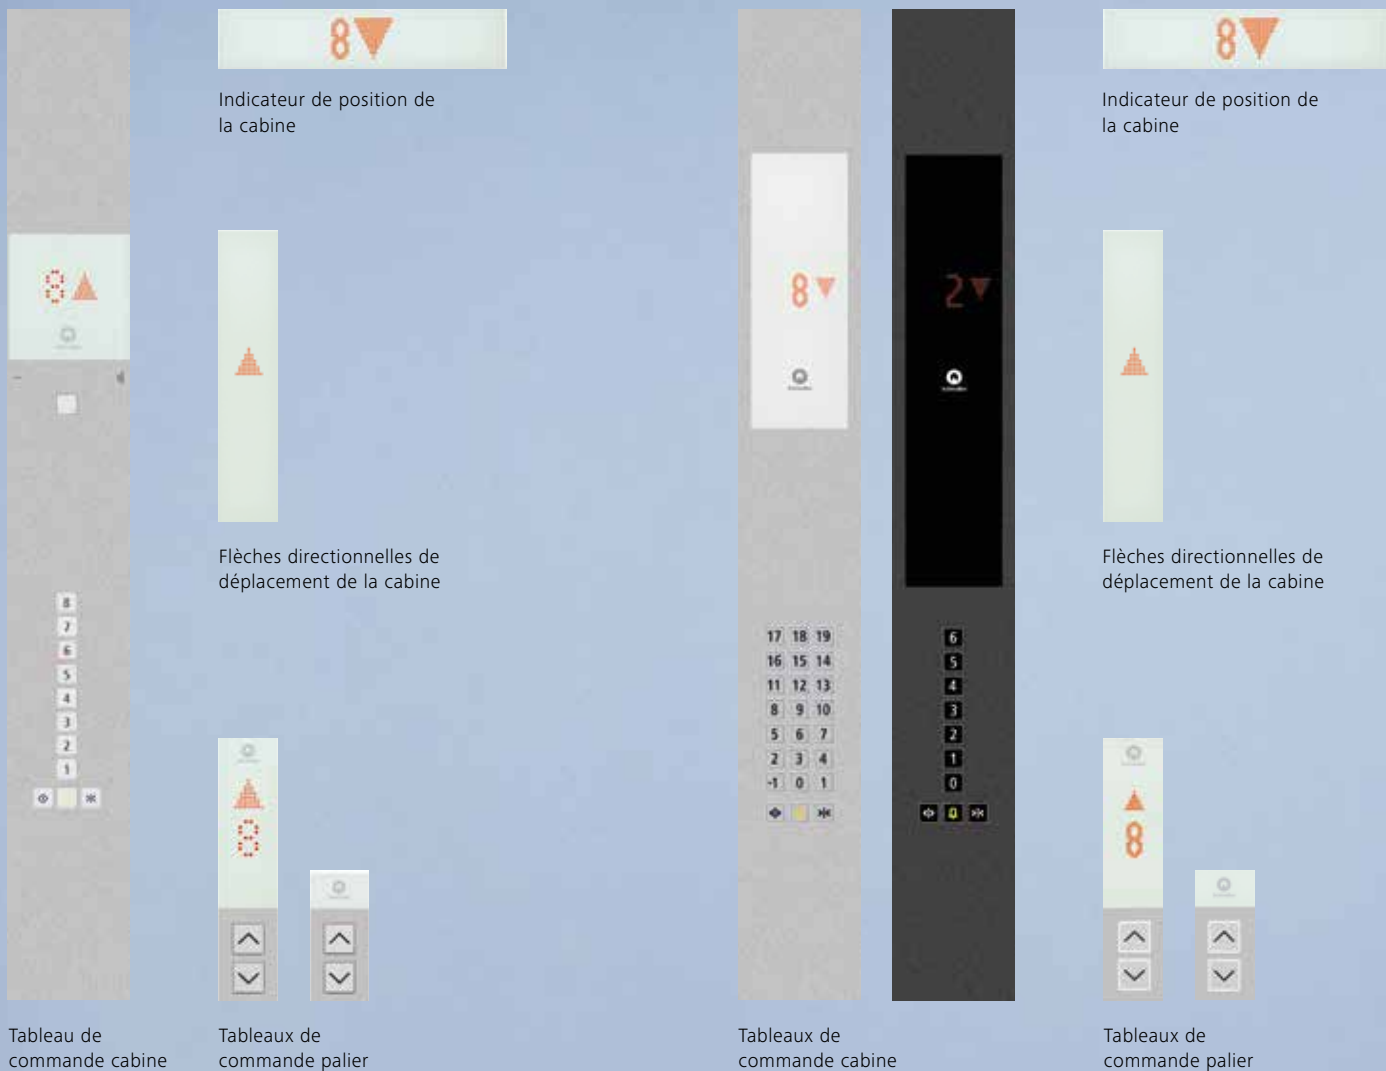

Linea 100

Design fonctionnel en acier inoxydable. Panneau en verre blanc doté d'un grand écran d'affichage par matrice de points à LED rouges d'une grande lisibilité. Boutons-poussoirs translucides avec confirmation d'appel en rouge.

Options:

- Tableau d'intervention dissimulé
- Interrupteurs à clé
- Boutons en Braille

Linea 300

Décoration modulable. Plaque moderne et robuste en acier inoxydable, miroir poli ou lin. Boutons-poussoirs dont l'éclairage blanc vire au rouge après reconnaissance d'un appel. Panneau en verre blanc ou noir pourvu d'un grand écran haute résolution d'affichage par matrice de points à LED rouges d'une grande lisibilité.