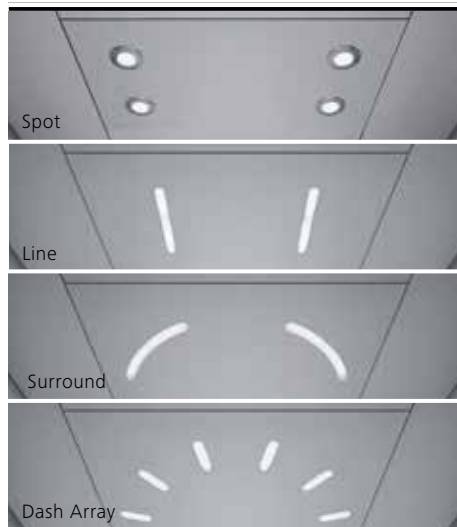

Mains courantes et plinthes éclairées

Petits détails, impact majeur. La pose de mains courantes et de plinthes éclairées ajoute une touche originale à votre cabine.

Portes et parois en verre

Dotez votre ascenseur d'une cabine panoramique. Optez pour une paroi arrière et/ou des parois latérales en panneaux de verre afin d'obtenir une transparence maximale.

Sunset Boulevard

Impression numérique sur acier inoxydable

Cabine

Eclairage

Plafond

Parois

Impression numérique sur miroir ou acier inoxydable revêtu d'une finition mate

Sky Lines