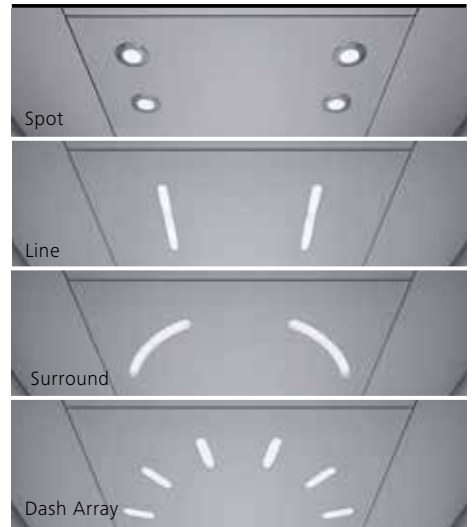

Granit artificiel
Gris

Granit artificiel
Noir

Granit artificiel
Brun

Préparé pour le plancher fourni par le client

Sunset Boulevard

Impression numérique sur verre satiné

Cabine

Eclairage